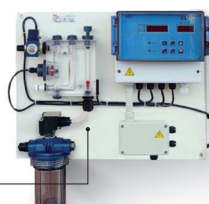

Servizio anti-legionella con impianto di dosaggio automatico e prodotti specifici.

IPERCLOR

PANNELLO DI CONTROLLO

POMPA DIGITALE CON SONDA

CONTATORE LANCIA IMPULSI