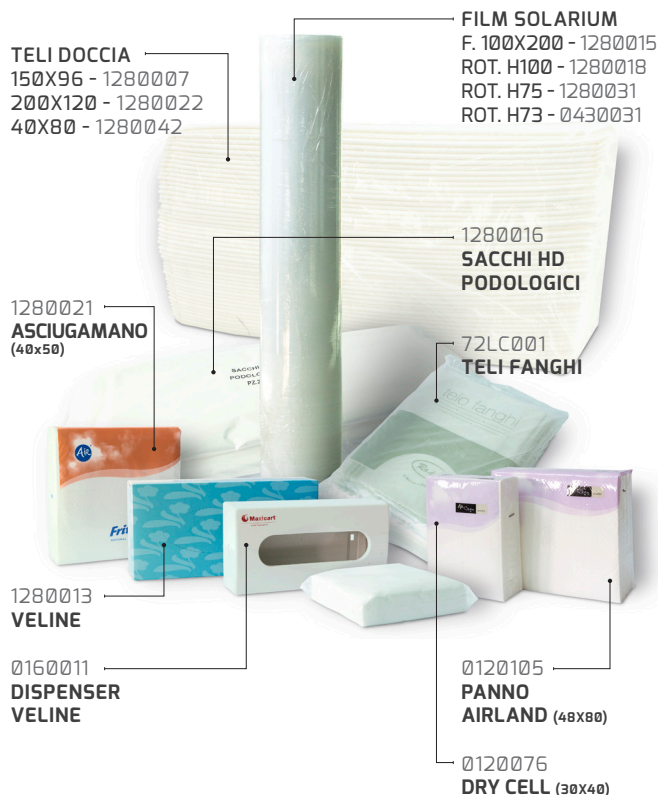

## Teli, carte speciali e veline

Prodotti pensati per coprire ogni necessità, resistenti e igienici.

TELI DOCCIA  
150X96 - 1280007  
200X120 - 1280022  
40X80 - 1280042

FILM SOLARIUM  
F. 100X200 - 1280015  
ROT. H100 - 1280018  
ROT. H75 - 1280031  
ROT. H73 - 0430031

1280021  
ASCIUGAMANO  
(40x50)

1280016  
SACCHI HD  
PODOLGICI

72LC001  
TELI FANGHI

1280013  
VELINE

0160011  
DISPENSER  
VELINE

0120105  
PANNO  
AIRLAND (48X80)

0120076  
DRY CELL (30X40)

## Lenzuolini

Prodotti igienici e resistenti, studiati per rendere accogliente l'ambiente e mettere a proprio agio i clienti.

LENZUOLINI  
IN ROTOLO  
H 60 (1V) - 0470026  
H.60 (2V) - 0760012  
H 45 - 0760013  
H 90 - 0760002